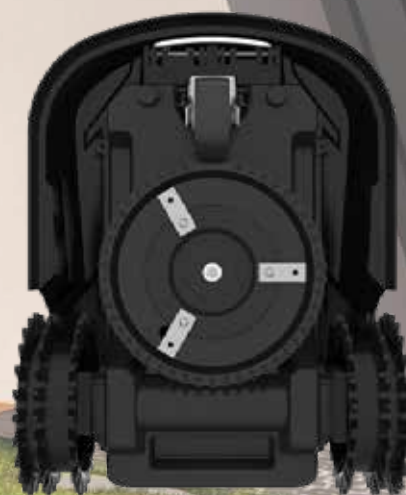

SmartBot S

Robot cortacésped automático inteligente

CARACTERÍSTICAS TÉCNICAS

Potencia	75 W
Ruido	< 60 dB
Altura de corte	2,5 - 5,5 cm
Ancho de corte	18 cm
Velocidad de corte	35 m/min
Velocidad de rotación cuchillas	3200 rpm
Máxima pendiente soportada	20°
Cobertura de corte (una carga)	200 m ² ± 20%
Capacidad de trabajo	800 m ² ± 20%

BATERÍA

Tipo de batería	Litio
Capacidad de la batería	2,2 Ah
Tiempo de carga	< 1,5 hh
Tiempo medio de trabajo	45 min

FUNCIONES

- Giroscópio
- Altura de corte regulable
- Corte mediante cuchillas tipo cutter
- Ruedas macizas
- Autocarga. 100% automático
- Sensor de elevación
- Sensor de choque
- Sensor de lluvia
- Carcasa resistente a la lluvia (IP54)
- Sesiones de corte programables
- Multi-zona, hasta 6 zonas de trabajo
- Interruptor de emergencia
- Corte perimetral
- Controlable con Smartphone